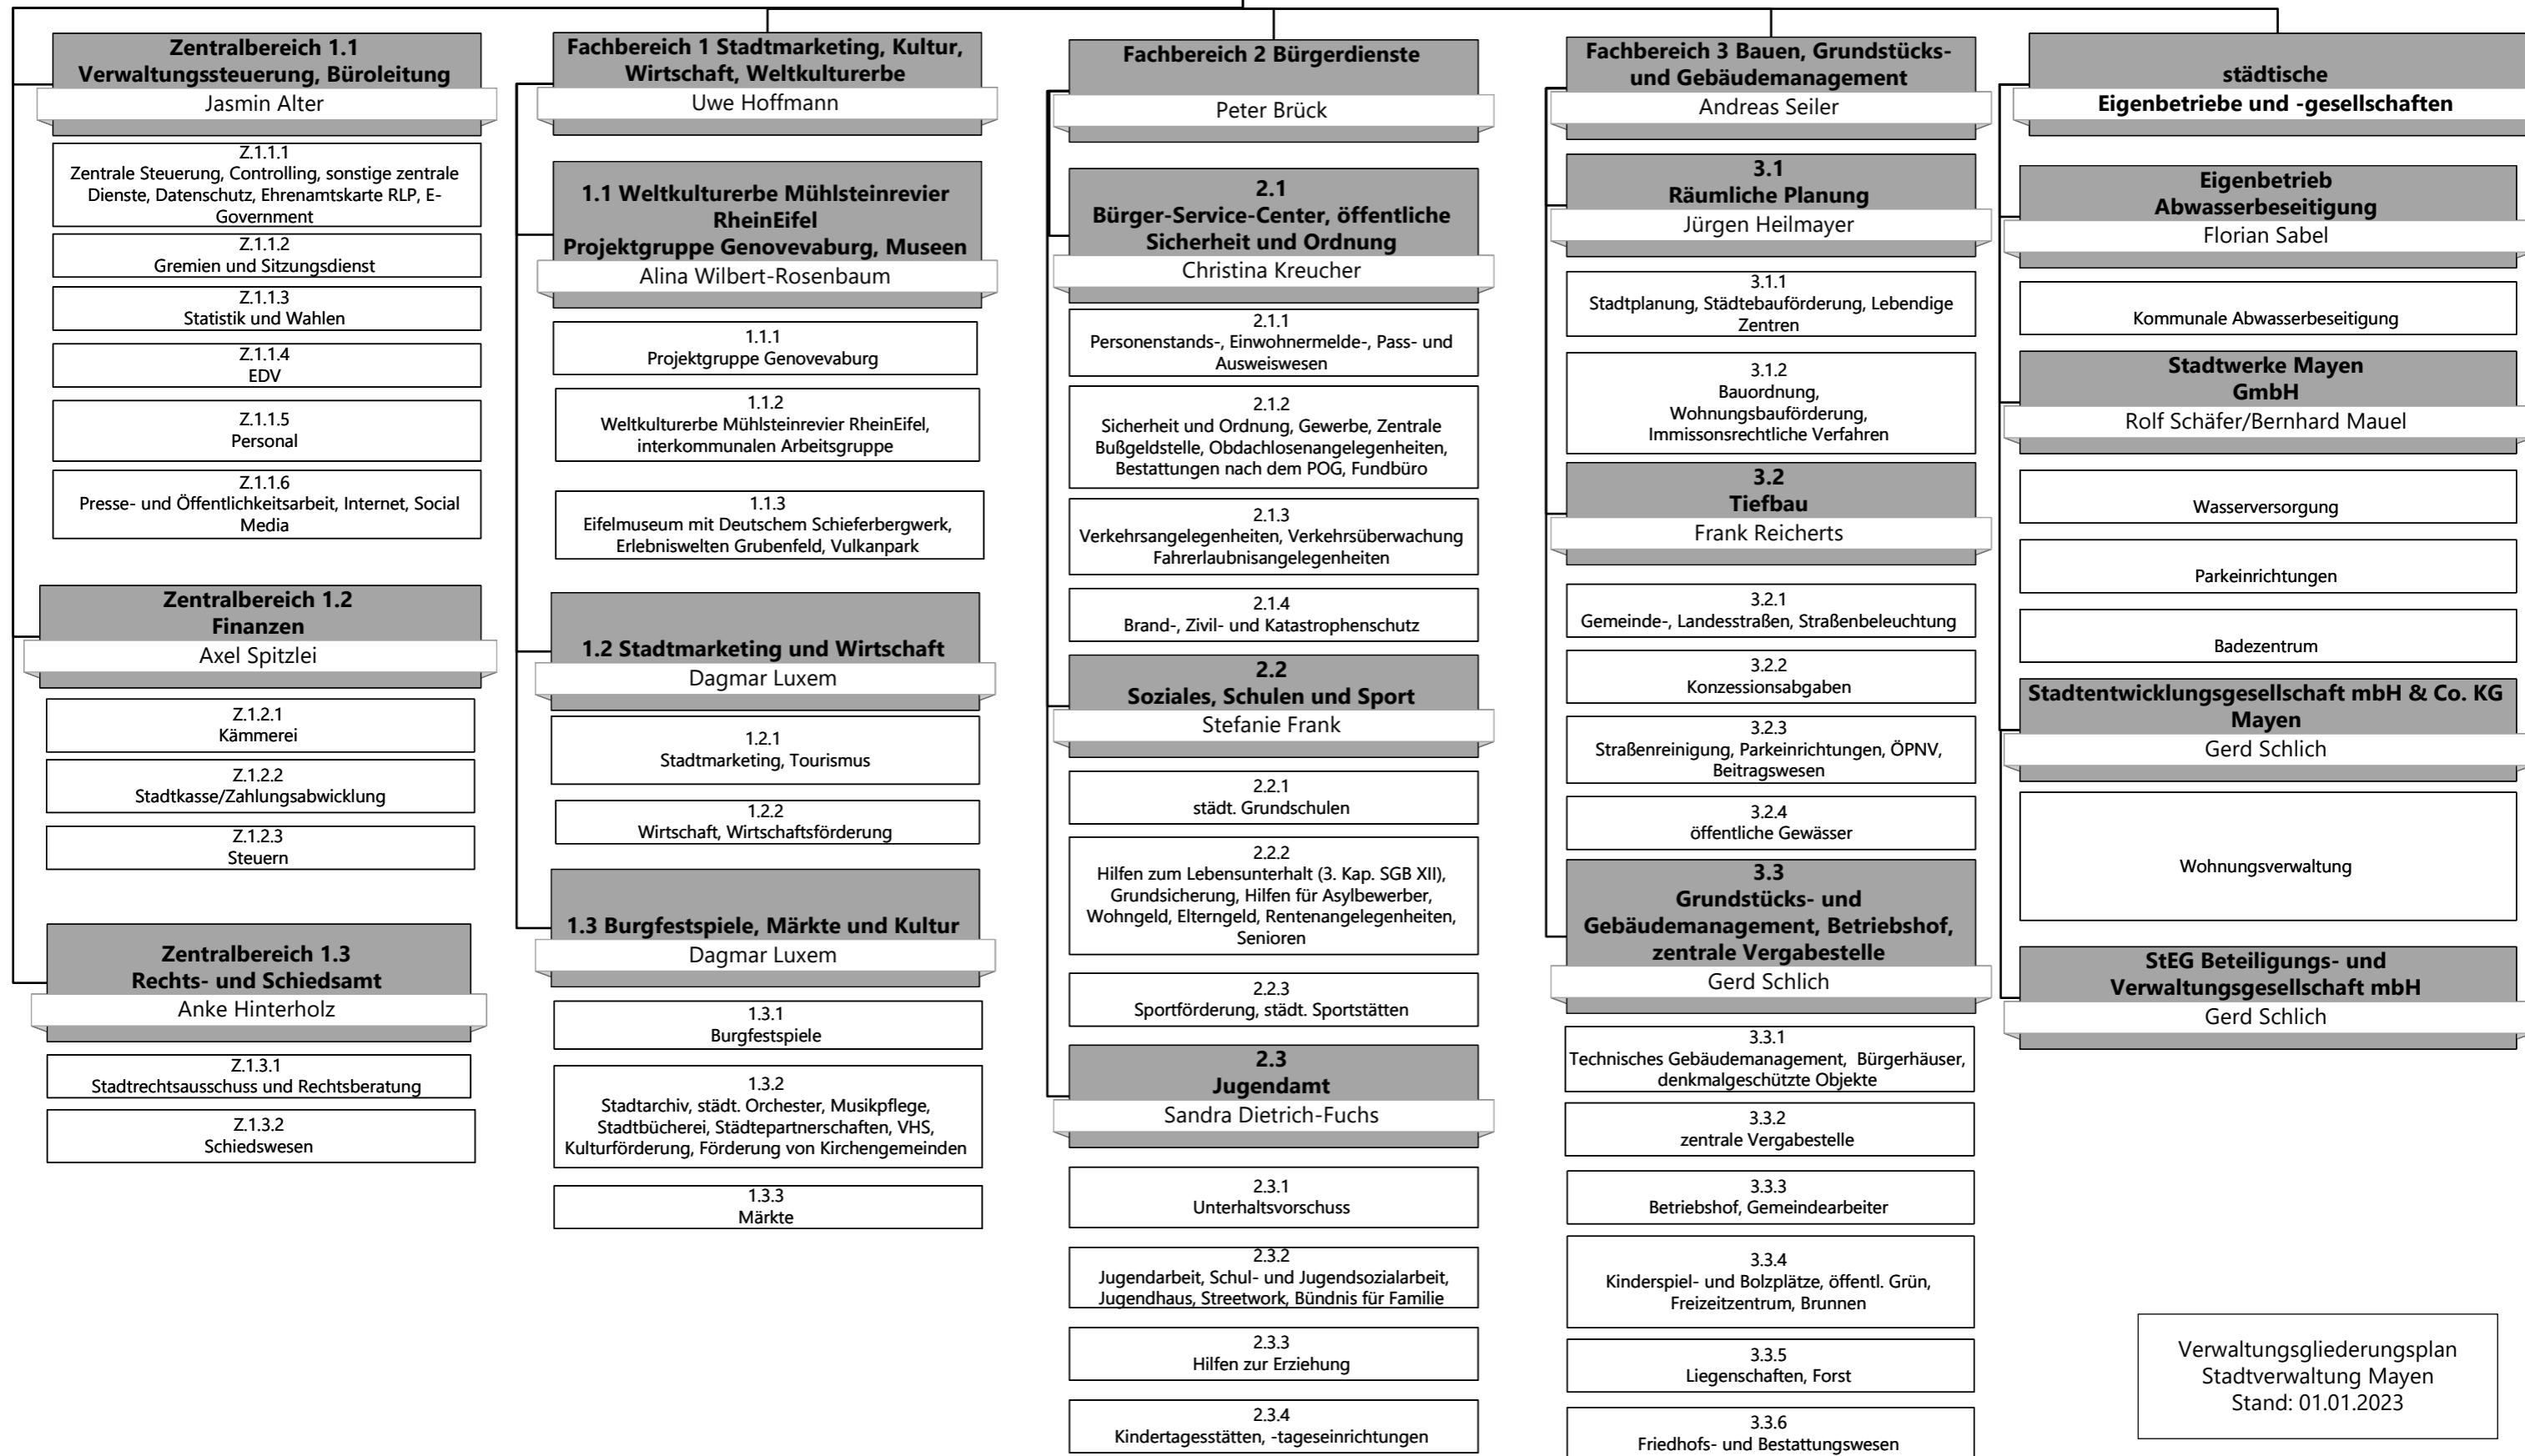

Organigramm der Stadtverwaltung Mayen

Verwaltungsgliederungsplan
Stadtverwaltung Mayen
Stand: 01.01.2023